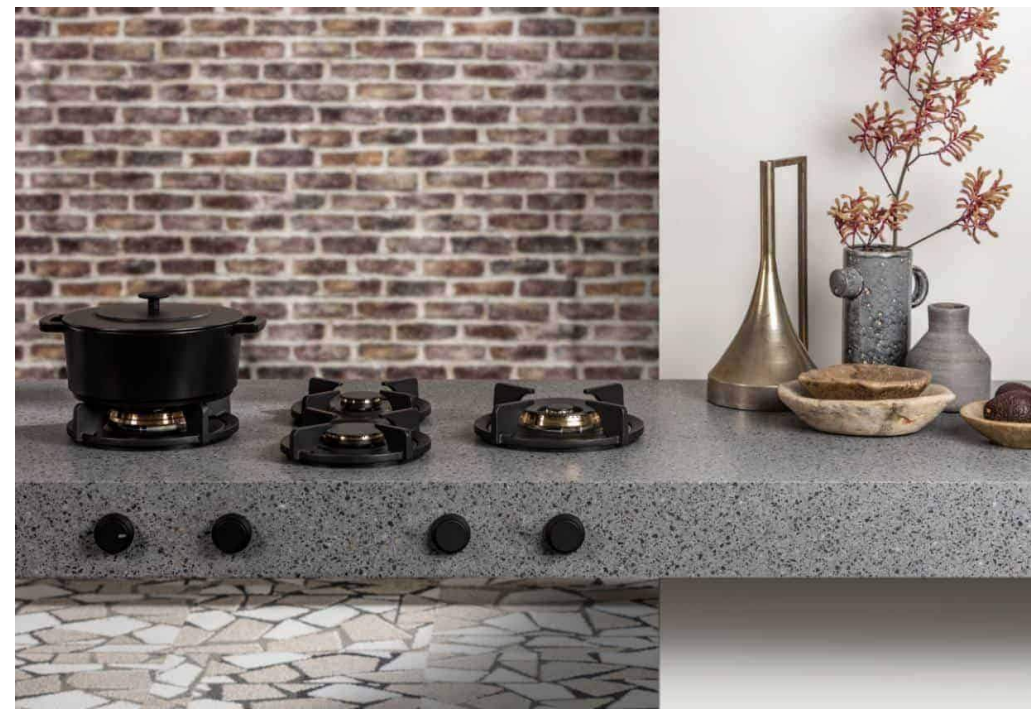

Quartztop stenen aanrechtbladen

QuartzTop bladen zijn puur maatwerk, het materiaal is allemaal voorradig bij onze fabriek, en wordt na opdracht razendsnel voor u op maat gemaakt.

Een composiet aanrechtblad is een industrieel vervaardigd aanrechtblad van gerecycled graniet en kwarts, vermengd met harsen. Dit blad wordt dus vervaardigd uit gerecycleerd natuursteen en samengesteld tot een composiet aanrechtblad. Als dit op de juiste manier gebeurt, heeft de klant de zekerheid het allerbeste blad te hebben aangeschaft dat op de markt verkrijgbaar is. In zo'n geval spreken wij van een echt Quartztop composiet aanrechtblad.

QUARTZTOP

Voordelen van QuartzTOP aanrechtbladen:

1. hardheid vergelijkbaar met natuursteen
2. goed bewerkbaar
3. lange levensduur
4. lage porositeit
5. slijtvast
6. stootvast
7. maatvast
8. dichte structuur
9. hygiënisch
10. krasbestendig
11. onderhoudsvriendelijk
12. milieuvriendelijk en duurzaam door recycling
13. zeer veel kleuren en uitvoeringen mogelijk