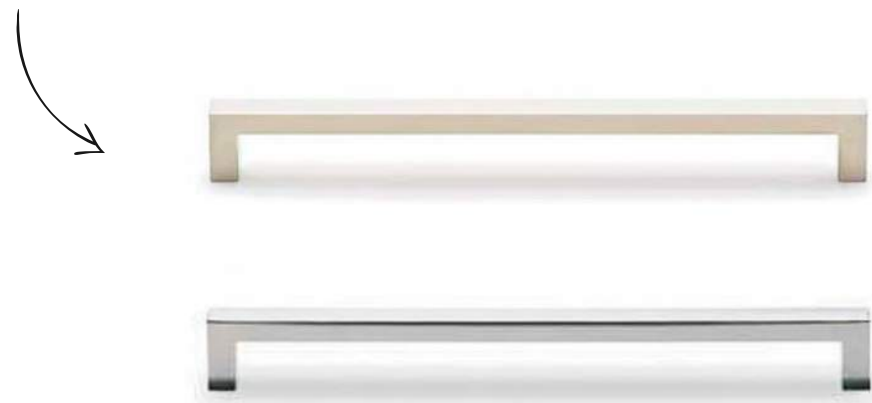

Dit model is in iedere gewenste afmeting direct uit voorraad leverbaar.

De deurpanelen zijn 19 mm dik, en uiterst fraai afgewerkt, en is prachtig mooi een strak belijnd, met smalle voegen tussen de deuren.

nolte
KÜCHEN

Nolte greep

Met greep boring 192 mm en leverbaar in mat RVS of glanzend Chroom

Greep 318 RVS of 326 chroom: deze kwaliteitshandgreep is toepasbaar op de keukens uit voorraad

- Uitsluitends op model L on en Lorenz
- Alle voorraadfronten zijn reeds vorgeboord